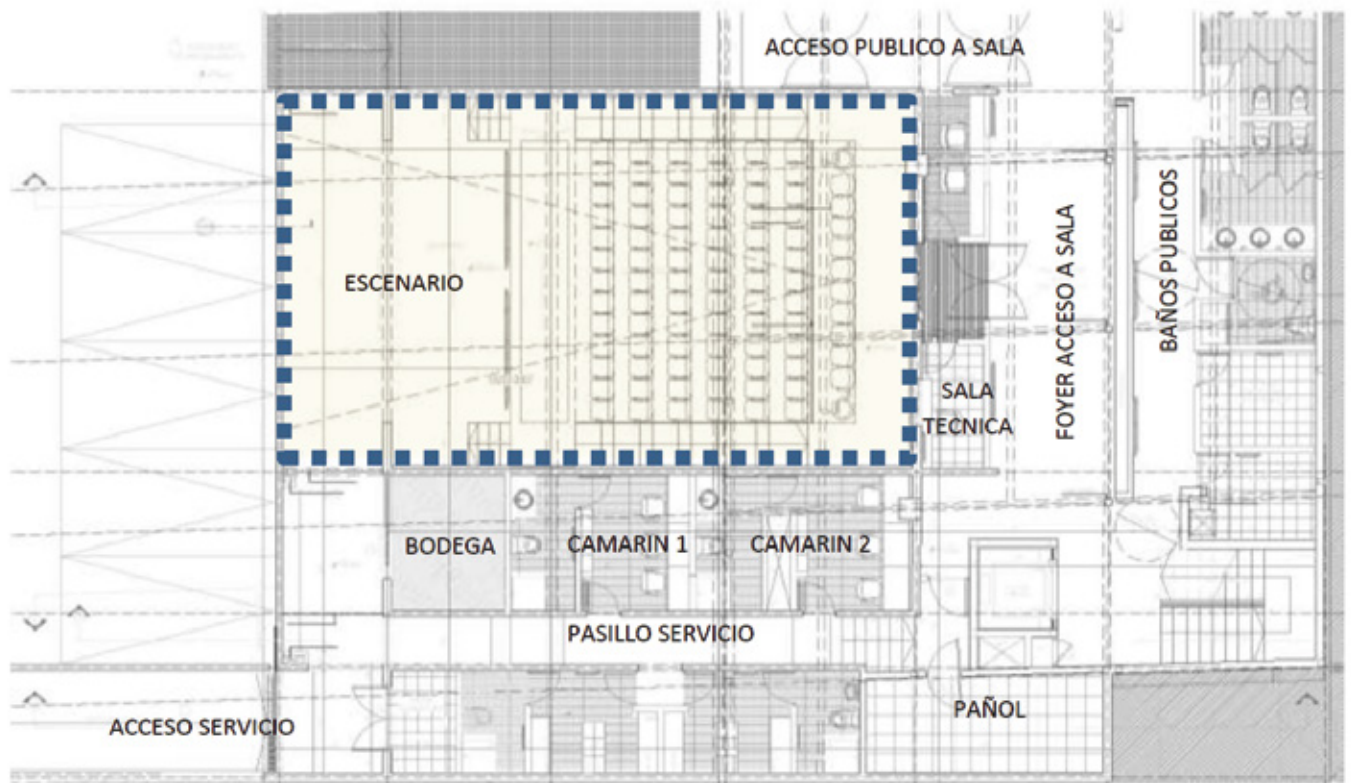

Convocatoria 2019

PROGRAMACION DE ARTES ESCÉNICAS Y MÚSICA

Nuestra sala se encuentra ubicada en el piso zócalo del edificio. Tiene acceso diferenciado, ya sea desde el acceso principal del primer piso y también cuenta con un acceso independiente desde el nivel de los estacionamientos. Contamos con la accesibilidad universal mediante este último acceso o también a través de nuestro ascensor panorámico que puede acercar a la gente a los diferentes niveles del edificio.

PROGRAMACION DE ARTES ESCÉNICAS Y MÚSICA

PLANO PISO ZOCALO

Convocatoria 2019

PROGRAMACION DE ARTES ESCÉNICAS Y MÚSICA

PLANO DE PLANTA SALA

Dimensiones Escenario:
Ancho: 8 mts.
Largo: 5 mts.
Alto: 3.5 mts

Convocatoria 2019