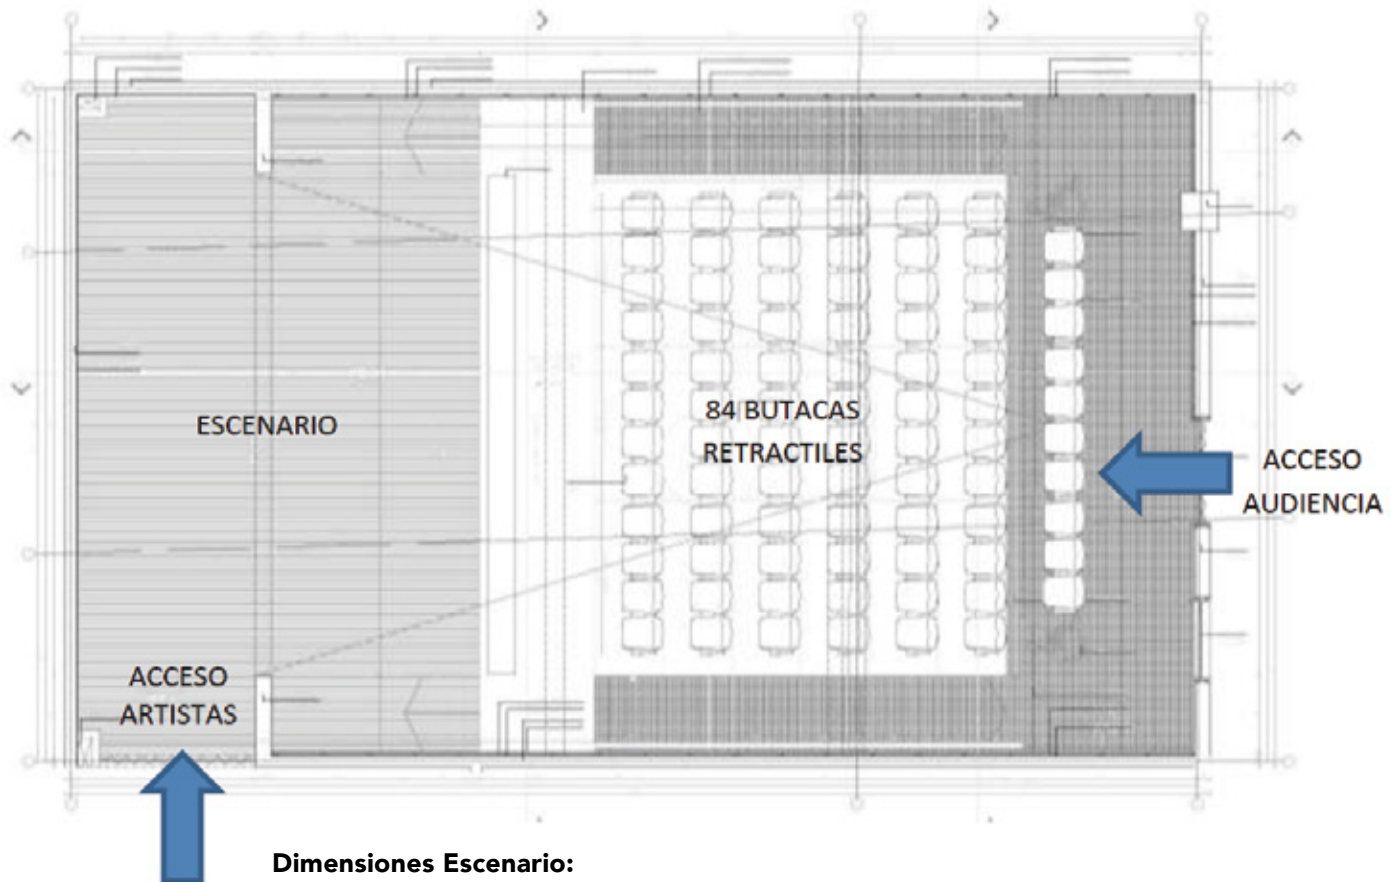

Convocatoria 2019

PROGRAMACION DE ARTES ESCÉNICAS Y MÚSICA

Nuestra sala se encuentra ubicada en el piso zócalo del edificio. Tiene acceso diferenciado, ya sea desde el acceso principal del primer piso y también cuenta con un acceso independiente desde el nivel de los estacionamientos. Contamos con la accesibilidad universal mediante este último acceso o también a través de nuestro ascensor panorámico que puede acercar a la gente a los diferentes niveles del edificio.

PROGRAMACION DE ARTES ESCÉNICAS Y MÚSICA

PLANO PISO ZOCALO

Convocatoria 2019

PROGRAMACION DE ARTES ESCÉNICAS Y MÚSICA

PLANO DE PLANTA SALA

Dimensiones Escenario:
Ancho: 8 mts.
Largo: 5 mts.
Alto: 3.5 mts

Convocatoria 2019